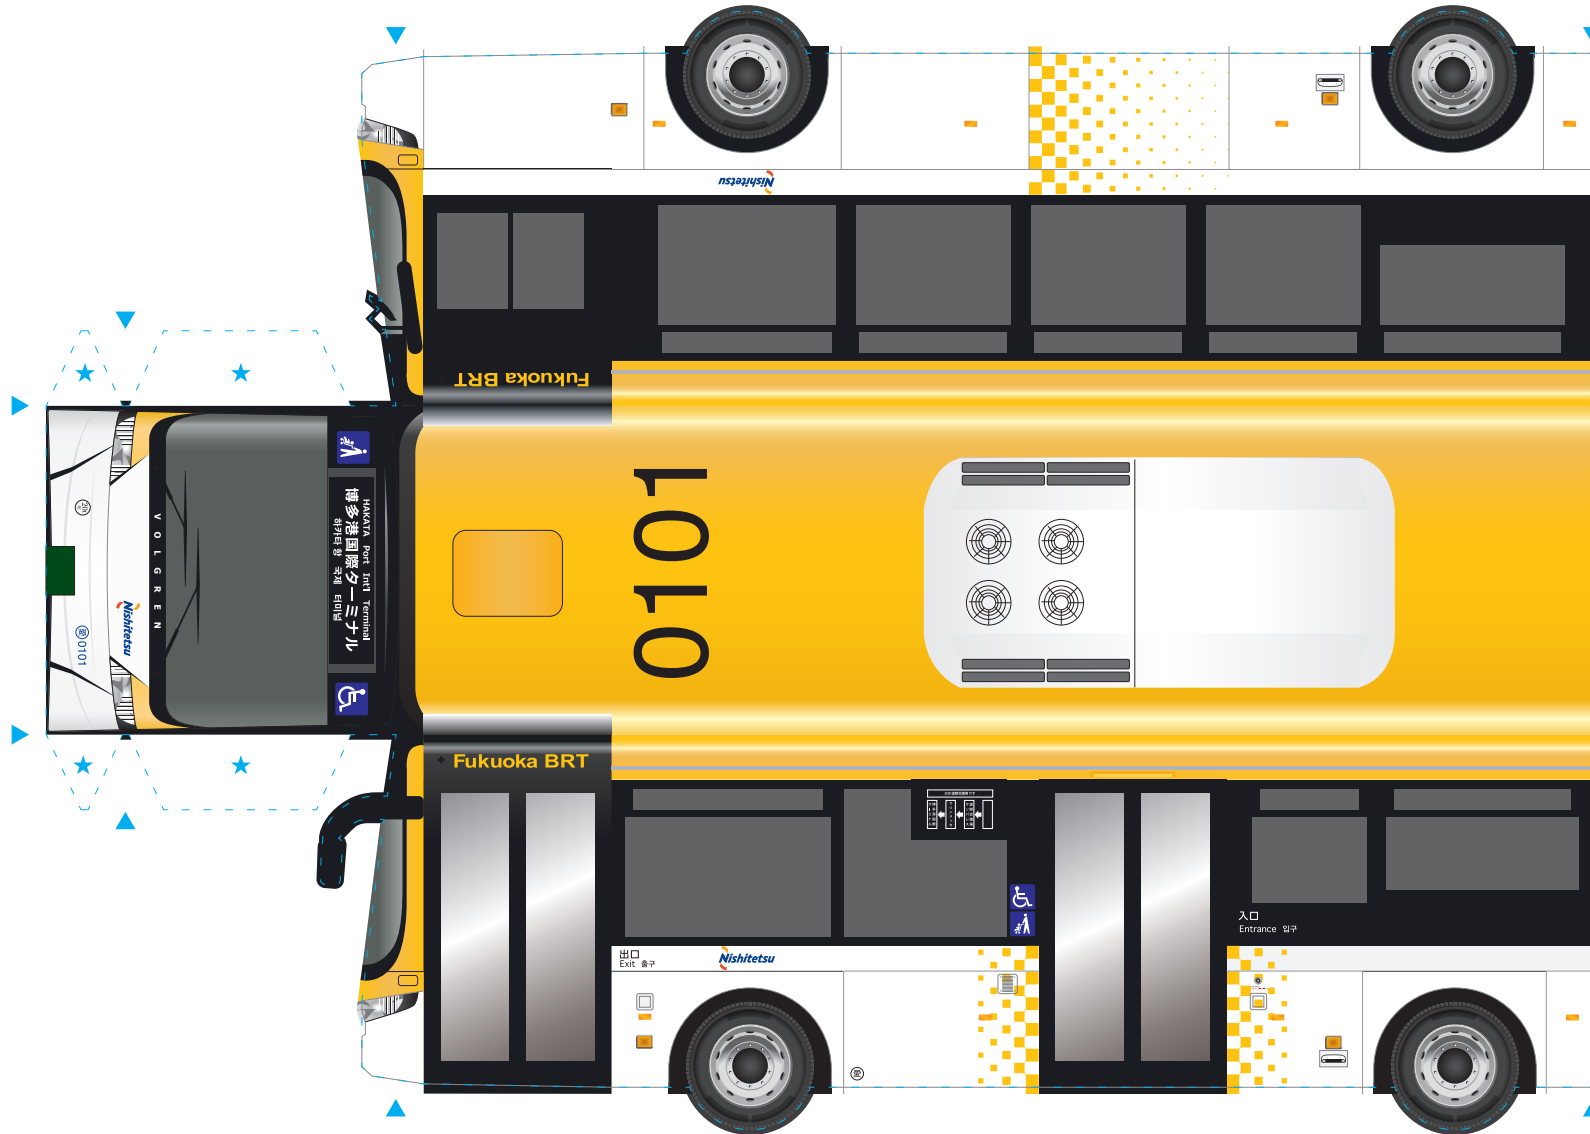

連節バス ペーパークラフト

新体験！ 全長18m、130人乗りバス走る。

まちに、夢を描こう。

	連節バス	《参考》 一般路線バス
定員	133名	78名
座席数	54席	31席
長さ	17,99m	11,26m
重さ	16,460kg	10,760kg

※メーカーにより、数値は異なります。

★=のりしろ

▲=やまおり