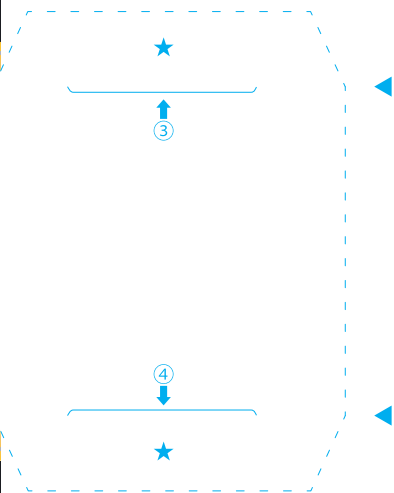

連節バス ペーパークラフト

新体験！ 全長18m、130人乗りバス走る。

まちに、夢を描こう。

	連節バス	《参考》 一般路線バス
定員	133名	78名
座席数	54席	31席
長さ	17,99m	11,26m
重さ	16,460kg	10,760kg

※メーカーにより、数値は異なります。

★=のりしろ

▲=やまおり