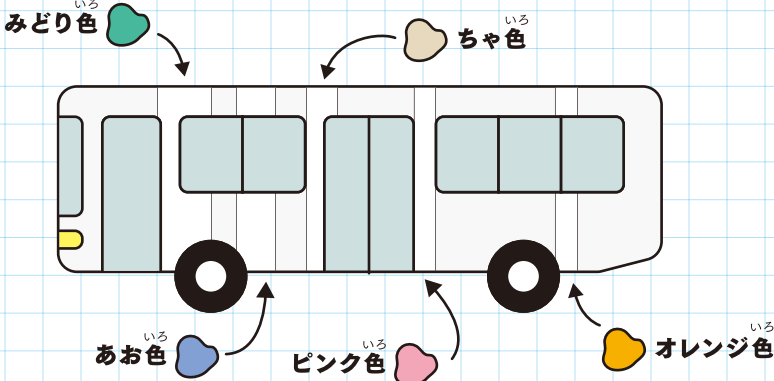

バスの乗り方攻略法

出発!

バス攻略 1

バスの真ん中の
ドアから乗ろう!

現金の場合

nimocaの場合

バス攻略 2

バスの中では、大声で話したり
走ったりしないように注意しよう!
立って乗るときは、手すりに
しっかりつかまろう!

バス攻略 4

バス停についたら...

現金の場合

nimocaの場合

小児nimocaはそのままタッチ可能!

バス攻略 3

降りるバス停の
案内があったら
降車ボタンを押そう!

クリア!

西鉄バスめぐりえ

西鉄バスの縦ストライプの色は5色あるよ!

福岡県の県鳥
ウグイスが正体!

好きな色をめて楽しむバス!

口ぐせは「〇〇バス」

西鉄バスの公式キャラクター

パパ・パスオ

まちに、夢を描こう。