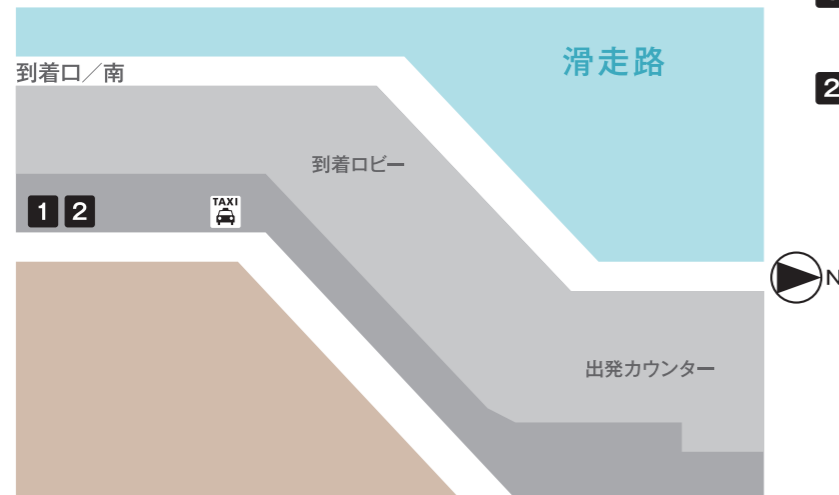

バスで出かけてみよう! 主なのりば案内

～福岡空港編～

国内線

●福岡空港国内線ターミナル南のりば

【凡例】 目的地 乗車するバス番号
1 バスのりば番号

1 国際線ターミナル <small>国際線ターミナルまで無料</small>	国内線・国際線 連絡バス
2 博多駅	39・快速39・139
福岡タワー・天神 みずほPayPayドーム	139 福岡タワー-TNC行き
イオンモール福岡	イオンモール福岡行き
ららぽーと福岡	無番

●福岡空港国内線ターミナル北のりば

15 国際線ターミナル <small>国際線ターミナルまで無料</small>	国内線・国際線 連絡バス
16 唐津・伊万里・佐賀	高速バス
17 日田・熊本・久留米	高速バス

国際線

●国際線旅客ターミナルビル1階

1 国内線ターミナル <small>国内線ターミナルまで無料</small>	国内線・国際線 連絡バス
2 別府・黒川温泉・大分	高速バス
長崎・佐世保	高速バス
3 湯布院・ハウステンボス・延岡	高速バス
佐賀・熊本	高速バス
4 博多駅	太宰府ライナーバス旅人 博多駅行き Airport bus
太宰府	太宰府ライナーバス旅人 太宰府行き
ららぽーと福岡	無番