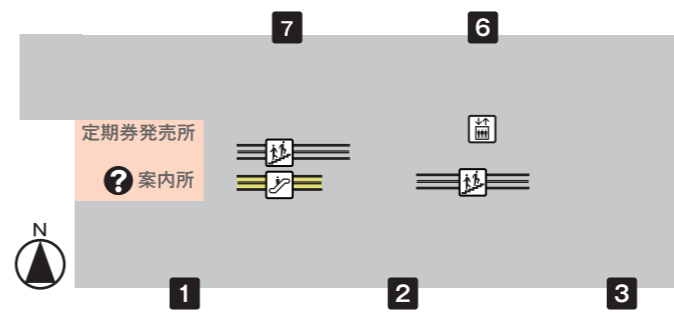

バスで出かけてみよう! 主なのりば案内

～福岡空港編～

国内線

●福岡空港国内線ターミナル南のりば

【凡例】 目的地 乗車するバス番号
1 バスのりば番号

1 国際線ターミナル <small>国際線ターミナルまで無料</small>	国内線・国際線 連絡バス
2 博多駅	39・快速39・139
福岡タワー・天神 みずほPayPayドーム	139 福岡タワー-TNC行き
イオンモール福岡	イオンモール福岡行き
ららぽーと福岡	無番

～藤崎編～

※マリナタウン・能古渡船場方面(9番)はバスターミナルを出て正面道路反対側に停車いたします。

1 天神[都市高速経由] 西鉄大橋駅	W1	7 自動車免許試験場	96
福岡タワー みずほPayPayドーム 九州医療センター マークイズ福岡もち	W1・1 306 2-9 1-5	六本松[昭代経由]	11
2 天神[昭和通り経由] 西新	2	姪浜駅	1・1-5
飯倉・野芥	93	小笹・平尾	69-1
3 六本松[城南線経由] 薬院[城南線経由] 博多駅[城南線経由]	9 特快9	6 橋本	2-3
		福岡歯科大学	2 <small>田原新町経由のみ</small>
		歯科大病院	2 <small>歯科大病院行きのみ</small>
		四箇田団地	2
		室住団地	2-3・8
		賀茂駅	2-9