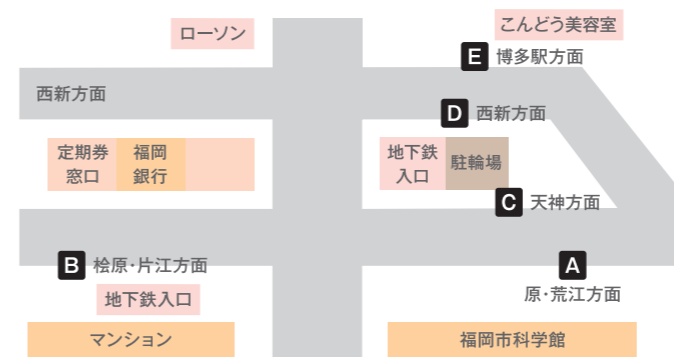

～六本松編～

A 原・荒江方面	6, 11, 17, 19, 200, 201, 202, 203, 204, 205, 206, 208, 214, エコライナー(野方方面)
B 桧原・片江	12, 13, 16, 113, 140, エコライナー(片江方面)
C 天神・キャナルシティ博多	6・8・快速8
D 西新	9・10・15
福岡タワー	10・15・20
E 博多駅・薬院	9・特快9・10・11・15・16・快速16・17・快速17・19・快速19・快速105・214・エコライナー
博多駅・南新地	8・快速8
天神	12・快速12・13・快速13・エコライナー
箱崎三丁目	9
九大病院	10
吉塚営業所	12・快速12・13・快速13
中央ふ頭	11・19