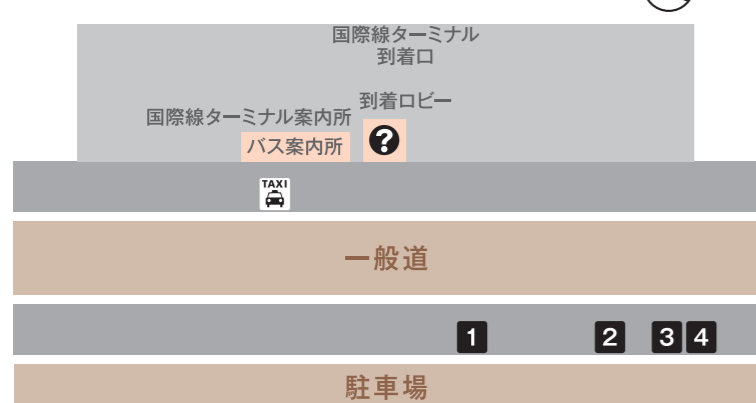

1 国内線ターミナル 国内線ターミナルまで無料	国内線・国際線 連絡バス
2 別府・黒川温泉・大分	高速バス
長崎・佐世保	高速バス
3 湯布院・ハウステンボス・延岡	高速バス
佐賀・熊本	高速バス
4 博多駅	太宰府ライナーバス旅人 博多駅行き Airport bus
太宰府	太宰府ライナーバス旅人 太宰府行き
ららぽーと福岡	無番